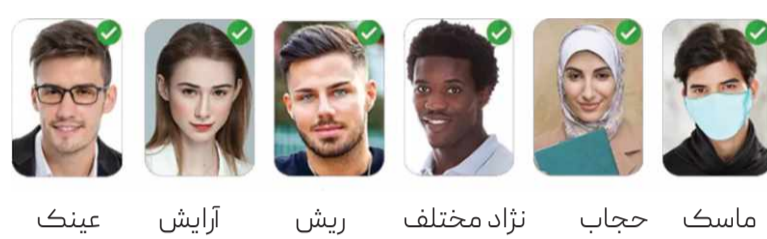

Model :AI-07F

صفحه نمایش لمسی ۵ اینچ

دارای آنتن وای فای

کیس دستگاه آلومینیوم

- پورت یواس بی
- پورت شبکه
- آنتن وای فای
- کارت ۵۰۰۰ RFID
- ۵۰۰۰ چهره
- ۱۰۰۰۰ اثر انگشت

خلاصه اطلاعات فنی

توانایی شناسی همه افراد بدون خطا از ویژگیهای تکنولوژی هوش مصنوعی می باشد

عینک آرایش ریش نژاد مختلف حجاب ماسک

قابلیت شناسایی ۵ نفر در لحظه

- تشخیص شناسایی ماسک / عدم ماسک و پخش پیام مناسب
- تنظیم کردن فاصله تشخیص چهره (نزدیک ، وسط ، دور)
- پخش موزیک تولد در هنگام تردد پرسنل در روز تولد
- قفل کردن صفحه نمایش (صفحه نمایش را لمس کنید تا دستگاه فعال شود)
- WDR (عملکرد خوب در زیر نور شدید ، تاریکی مطلق و محیط نورانی با پس زمینه)
- دارای پورت ارتباطی وای فای و امکان ارتباط بی سیم
- امکان شناسایی افراد در فاصله ۲ متری و قابل تنظیم
- دارای کارت خوان بدون تماس
- دارای سیستم کنترل تردد حرفه ای و امکان ارتباط با قفل های برقی