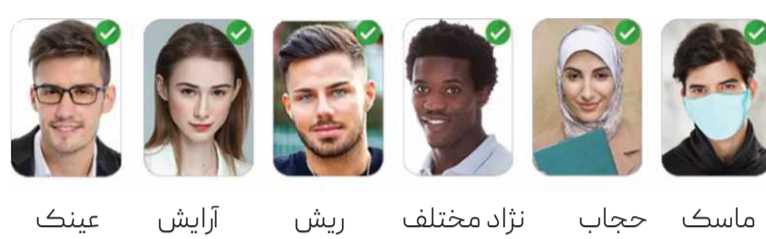

## Model :AI-26F

صفحه نمایش لمسی ۴,۳ اینچ

دارای آنتن وای فای

کیس دستگاه آلومینیومی

- پورت یواس بی
- پورت شبکه
- آنتن وای فای
- کارت ۵۰۰۰ RFID
- ۵۰۰۰ چهره
- ۱۰۰۰۰ اثر انگشت

### خلاصه اطلاعات فنی

توانایی شناسی همه افراد بدون خطا از ویژگیهای تکنولوژی هوش مصنوعی می باشد

عینک آرایش ریش نژاد مختلف حجاب ماسک

قابلیت شناسایی انفر در لحظه

- تشخیص شناسایی ماسک / عدم ماسک و پخش پیام مناسب
- تنظیم کردن فاصله تشخیص چهره ( نزدیک ، وسط ، دور )
- پخش موزیک تولد در هنگام تردد پرسنل در روز تولد
- قفل کردن صفحه نمایش ( صفحه نمایش را لمس کنید تا دستگاه فعال شود )
- WDR ( عملکرد خوب در زیر نور شدید ، تاریکی مطلق و محیط نورانی با پس زمینه )
- دارای پورت ارتباطی وای فای و امکان ارتباط بی سیم
- امکان شناسایی افراد در فاصله ۲ متری و قابل تنظیم
- دارای کارت خوان بدون تماس
- دارای سیستم کنترل تردد حرفه ای و امکان ارتباط با قفل های برقی