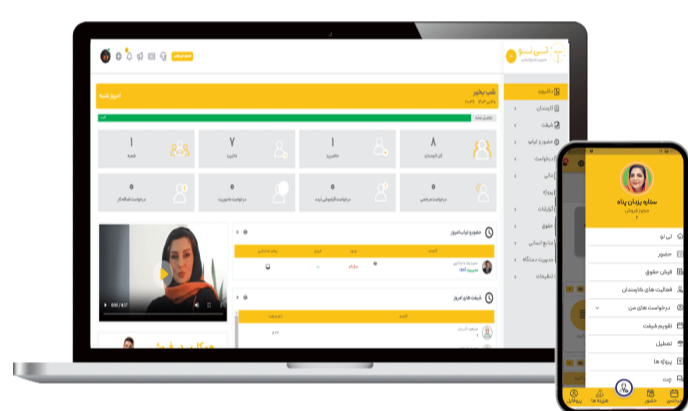

Model :AI-06

صفحه نمایش لمسی ۴/۳ اینچ

دارای آنتن وای فای

کیس دستگاه پلاستیک فشرده

- پورت یواس بی
- پورت شبکه
- آنتن وای فای
- کارت ۵۰۰۰
- چهره ۵۰۰۰

خلاصه اطلاعات فنی

توانایی شناسی همه افراد بدون خطا از ویژگیهای تکنولوژی هوش مصنوعی می باشد

عینک آرایش ریش نژاد مختلف حجاب ماسک

قابلیت شناسایی ۵ نفر در لحظه

- تشخیص شناسایی ماسک / عدم ماسک و پخش پیام مناسب
- تنظیم کردن فاصله تشخیص چهره (نزدیک ، وسط ، دور)
- پخش موزیک تولد در هنگام تردد پرسنل در روز تولد
- قفل کردن صفحه نمایش (صفحه نمایش را لمس کنید تا دستگاه فعال شود)
- WDR (عملکرد خوب در زیر نور شدید ، تاریکی مطلق و محیط نورانی با پس زمینه)
- دارای پورت ارتباطی وای فای و امکان ارتباط بی سیم
- امکان شناسایی افراد در فاصله ۲ متری و قابل تنظیم
- دارای کارت خوان بدون تماس
- دارای سیستم کنترل تردد حرفه ای و امکان ارتباط با قفل های برقی

مشخصات نرم افزار

تحت وب + موبایل اپلیکیشن

این نسخه بر اساس تعداد کارمندان محاسبه میشود

- | | |
|------------------------------|-----------------------------|
| دانشبورد کارمندان | دانشبورد مدیران |
| چارت سازمانی | شیفت های شیکاری |
| گردش درخواست | مشاهده تردد در لحظه |
| تعریف تقویم کاری | شیفت تعطیلات رسمی |
| گزارشات پایه | فراخوان اطلاعات |
| گزارش مانده مرخصی | مدیریت کارمندان ساعتی |
| گزارش فیش حقوقی | تعطیلات رسمی اتوماتیک |
| گزارشات پیشرفته | ماژول حقوق و دستمزد |
| گزارش ساز اختصاصی | سطح دسترسی |
| موبایل اپلیکیشن نسخه اندروید | مدیریت دستگاه حضور و غیاب |
| | بارگذاری تردد پرسنل در لحظه |
| | پیگیری کارمندان بر روی نقشه |